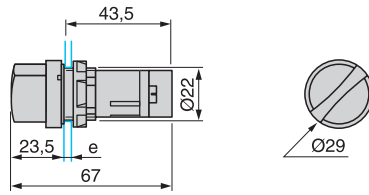

Signal- och manöverenheter, Tryckknappar Ø 22

Harmony® style 7. Tryckknappar, vred och signallampor med frontring i svart plast

XB7 EA••P, XB7 EH••P

XB7 ED••P XB7

EG••P

XB7 ES5••P

XB7 ES1••P

XB7 EV•••P

XB7 EV8•P

XB7 EW3•••P, XB7 EH0•••P

8

Flatstift anslutning

Gaffel "U" stiftanslutning

Montage

Håtagning i panel för tryckknappar, vred och signallampor.

(1) Minimummått.

(2) För XB7 EV8 •P.

(3) Standardmått: Ø 22.3 (0; + 0.4).