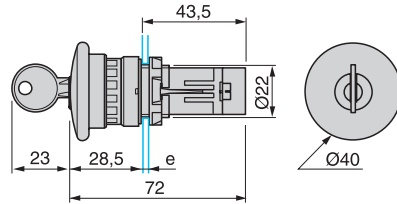

Signal- och manöverenheter, Tryckknappar Ø 22

Harmony® style 7. Tryckknappar, vred och signallampor med frontring i svart plast

XB7 EA••P, XB7 EH••P

XB7 ED••P XB7

EG••P

XB7 ES5••P

XB7 ES1••P

XB7 EV•••P

XB7 EV8•P

XB7 EW3•••P, XB7 EH0•••P

8

Flatstift anslutning

Gaffel "U" stiftanslutning

Montage

Håtagning i panel för tryckknappar, vred och signallampor.

(1) Minimummått.

(2) För XB7 EV8 •P.

(3) Standardmått: Ø 22.3 (0; + 0.4).