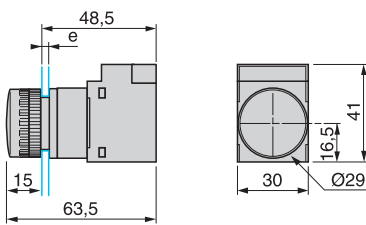

Signal- och manöverenheter, Tryckknappar Ø 22

Harmony® style 7. Tryckknappar, vred och signallampor med frontring i svart plast

XB7 EA••P, XB7 EH••P

XB7 ED••P XB7

EG••P

XB7 ES5••P

XB7 ES1••P

XB7 EV•••P

XB7 EV8•P

XB7 EW3•••P, XB7 EH0•••P

8

Flatstift anslutning

Gaffel "U" stiftanslutning

Montage

Håtagning i panel för tryckknappar, vred och signallampor.

(1) Minimummått.

(2) För XB7 EV8 •P.

(3) Standardmått: Ø 22.3 (0; + 0.4).