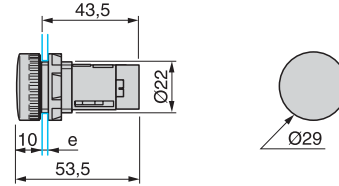

Signal- och manöverenheter, Tryckknappar Ø 22

Harmony® style 7. Tryckknappar, vred och signallampor med frontring i svart plast

XB7 EA••P, XB7 EH••P

XB7 ED••P XB7

EG••P

XB7 ES5••P

XB7 ES1••P

XB7 EV•••P

XB7 EV8•P

XB7 EW3•••P, XB7 EH0•••P

8

Flatstift anslutning

Gaffel "U" stiftanslutning

Montage

Håtagning i panel för tryckknappar, vred och signallampor.

(1) Minimummått.

(2) För XB7 EV8 •P.

(3) Standardmått: Ø 22.3 (0; + 0.4).