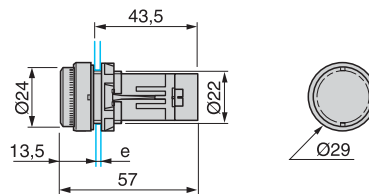

Signal- och manöverenheter, Tryckknappar Ø 22

Harmony® style 7. Tryckknappar, vred och signallampor med frontring i svart plast

XB7 EA••P, XB7 EH••P

XB7 ED••P XB7

EG••P

XB7 ES5••P

XB7 ES1••P

XB7 EV•••P

XB7 EV8•P

XB7 EW3•••P, XB7 EH0•••P

8

Flatstift anslutning

Gaffel "U" stiftanslutning

Montage

Håtagning i panel för tryckknappar, vred och signallampor.

(1) Minimummått.

(2) För XB7 EV8 •P.

(3) Standardmått: Ø 22.3 (0; + 0.4).