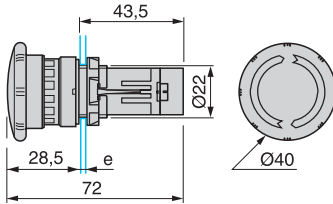

Signal- och manöverenheter, Tryckknappar Ø 22

Harmony® style 7. Tryckknappar, vred och signallampor med frontring i svart plast

XB7 EA••P, XB7 EH••P

XB7 ED••P XB7

EG••P

XB7 ES5••P

XB7 ES1••P

XB7 EV•••P

XB7 EV8•P

XB7 EW3•••P, XB7 EH0•••P

8

Flatstift anslutning

Gaffel "U" stiftanslutning

Montage

Håtagning i panel för tryckknappar, vred och signallampor.

(1) Minimummått.

(2) För XB7 EV8 •P.

(3) Standardmått: Ø 22.3 (0; + 0.4).