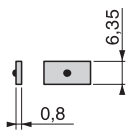

XB7 EV8•P

XB7 EW3•••P, XB7 EH0•••P

8

Flatstift anslutning

Gaffel "U" stiftanslutning

Montage

Håtagning i panel för tryckknappar, vred och signallampor.

(1) Minimummått.

(2) För XB7 EV8 •P.

(3) Standardmått: Ø 22.3 (0; + 0.4).