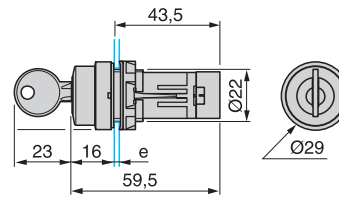

Signal- och manöverenheter, Tryckknappar Ø 22

Harmony® style 7. Tryckknappar, vred och signallampor med frontring i svart plast

XB7 EA••P, XB7 EH••P

XB7 ED••P XB7

EG••P

XB7 ES5••P

XB7 ES1••P

XB7 EV•••P

XB7 EV8•P

XB7 EW3•••P, XB7 EH0•••P

8

Flatstift anslutning

Gaffel "U" stiftanslutning

Montage

Håtagning i panel för tryckknappar, vred och signallampor.

(1) Minimummått.

(2) För XB7 EV8 •P.

(3) Standardmått: Ø 22.3 (0; + 0.4).