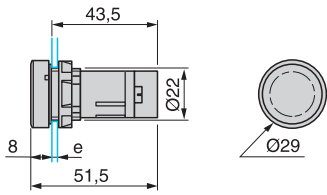

Signal- och manöverenheter, Tryckknappar Ø 22

Harmony® style 7. Tryckknappar, vred och signallampor med frontring i svart plast

XB7 EA••P, XB7 EH••P

XB7 ED••P XB7

EG••P

XB7 ES5••P

XB7 ES1••P

XB7 EV•••P

XB7 EV8•P

XB7 EW3•••P, XB7 EH0•••P

8

Flatstift anslutning

Gaffel "U" stiftanslutning

Montage

Håtagning i panel för tryckknappar, vred och signallampor.

(1) Minimummått.

(2) För XB7 EV8 •P.

(3) Standardmått: Ø 22.3 (0; + 0.4).