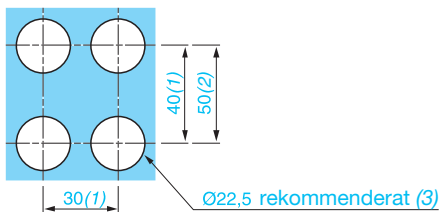

XB7 EV8•P

XB7 EW3•••P, XB7 EH0•••P

8

Flatstift anslutning

Gaffel "U" stiftanslutning

Montage

Håtagning i panel för tryckknappar, vred och signallampor.

(1) Minimummått.

(2) För XB7 EV8 •P.

(3) Standardmått: Ø 22.3 (0; + 0.4).