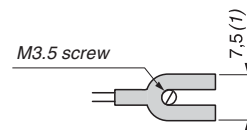

XB7 EV8•P

XB7 EW3•••P, XB7 EH0•••P

8

Flatstift anslutning

Gaffel "U" stiftanslutning

Montage

Håtagning i panel för tryckknappar, vred och signallampor.

(1) Minimummått.

(2) För XB7 EV8 •P.

(3) Standardmått: Ø 22.3 (0; + 0.4).